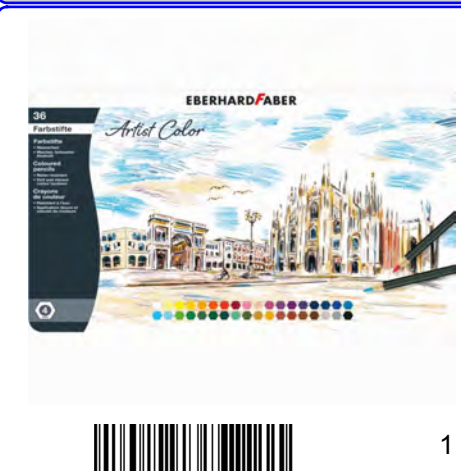

5161-36 Τιμή : 0,000 €
ΞΥΛΟΜΠΟΓΙΕΣ *POLYCOLOR ΣΕΤ 36
ΧΡΩΜΑΤΩΝ ΣΕ ΜΕΤΑΛΛΙΚΗ ΚΑΣΕΤΙΝΑ
EFA CN