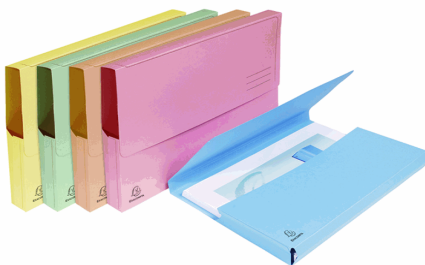

54560E Τιμή : **0,000 €**
ΚΛΑΣΕΡ ΧΑΡΤΙΝΟ Α4 2 ΚΡΙΚΟΙ 25 ΜΜ 4
ΑΣΟΡΤΙ ΠΑΣΤΕΛ ΧΡΩΜΑΤΑ ΚΟΥΤΙ 10
ΤΕΜΑΧΙΩΝ ΕΧΑΟΜΡΤΑ

1

51560E Τιμή : **0,000 €**
ΚΛΑΣΕΡ ΧΑΡΤΙΝΟ Α4 4 ΚΡΙΚΟΙ 25 ΜΜ 4
ΑΣΟΡΤΙ ΠΑΣΤΕΛ ΧΡΩΜΑΤΑ ΚΟΥΤΙ 10
ΤΕΜΑΧΙΩΝ ΕΧΑΟΜΡΤΑ

1

54330E Τιμή : **0,000 €**
ΚΛΑΣΕΡ ΧΑΡΤΙΝΟ Α4 2 ΚΡΙΚΟΙ 40 ΜΜ 10
ΑΣΟΡΤΙ ΧΡΩΜΑΤΑ ΚΟΥΤΙ 20 ΤΕΜΑΧΙΩΝ
ΕΧΑΟΜΡΤΑ

1

51330E Τιμή : **0,000 €**
ΚΛΑΣΕΡ ΧΑΡΤΙΝΟ Α4 4 ΚΡΙΚΟΙ 40 ΜΜ 10
ΑΣΟΡΤΙ ΧΡΩΜΑΤΑ ΚΟΥΤΙ 20 ΤΕΜΑΧΙΩΝ
ΕΧΑΟΜΡΤΑ

1

51371E Τιμή : **0,000 €**
ΚΛΑΣΕΡ *ΧΑΡΤΙΝΟ Α4 4 ΚΡΙΚΟΙ 40 ΜΜ
ΧΡΩΜΑ ΜΑΥΡΟ ΚΟΥΤΙ 20 ΤΕΜΑΧΙΩΝ
ΕΧΑΟΜΡΤΑ

1

51372E Τιμή : **0,000 €**
ΚΛΑΣΕΡ *ΧΑΡΤΙΝΟ Α4 4 ΚΡΙΚΟΙ 40 ΜΜ
ΧΡΩΜΑ ΜΠΛΕ ΚΟΥΤΙ 20 ΤΕΜΑΧΙΩΝ
ΕΧΑΟΜΡΤΑ

1

5970E Τιμή : **0,000 €**
ΚΟΥΤΙ ΜΕ ΛΑΣΤΙΧΟ ΠΛΑΣΤΙΚΟ Α4 4CM
ΡΑΧΗ 8 ΑΣΟΡΤΙ ΧΡΩΜΑΤΑ ΠΑΚΕΤΟ 8
ΤΕΜΑΧΙΩΝ ΕΧΑΟΜΡΤΑ

1

47870E Τιμή : **0,000 €**
ΚΟΥΤΙ ΧΑΡΤΙΝΟ Α4 5 ΑΣΟΡΤΙ ΧΡΩΜΑΤΑ
ΠΑΚΕΤΟ 25 ΤΕΜΑΧΙΩΝ ΕΧΑΟΜΡΤΑ

1

8510E Τιμή : **0,000 €**
ΣΟΥΠΛ Α4 10 ΦΥΛΛΩΝ 8 ΑΣΟΡΤΙ ΧΡΩΜΑΤΑ
ΕΧΑΟΜΡΤΑ

1