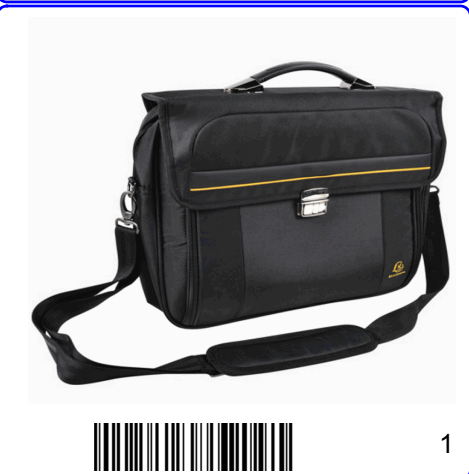

17334E Τιμή : **0,000 €**
ΤΣΑΝΤΑ 2 ΘΕΞΕΩΝ ΜΕ ΦΕΡΜΟΥΑΡ ΓΙΑ ΛΑΡΤΟΡ 15.6, (ΜΕΓ. 43X37X10CM) ΧΡΩΜΑ ΜΑΥΡΟ ΕΧΑΟΜΠΤΑ