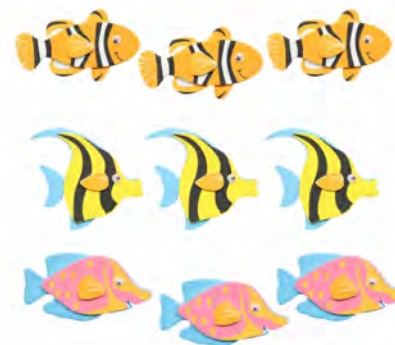

1

5200102 Τιμή : 0,000 €
ΛΑΣΤΙΧΟ ΓΙΑ ΜΑΣΚΕΣ 3Μ X 8ΜΜ ΧΡΩΜΑ
ΛΕΥΚΟ GLOREX

1

5200111 Τιμή : 0,000 €
VELCRO ΑΥΤΟΚΟΛΛΗΤΟ 80CM X 16MM
ΧΡΩΜΑ ΛΕΥΚΟ GLOREX

1

5200112 Τιμή : 0,000 €
VELCRO ΑΥΤΟΚΟΛΛΗΤΟ 80CM X 16MM
ΧΡΩΜΑ ΜΑΥΡΟ GLOREX

1

62247707 Τιμή : 0,000 €
ΑΦΡΩΔΗ ΣΧΗΜΑΤΑ ΤΡΟΠΙΚΑ ΨΑΡΙΑ ΣΕΤ 12
ΤΕΜΑΧΙΩΝ ΑΥΤΟΚΟΛΛΗΤΑ GLOREX