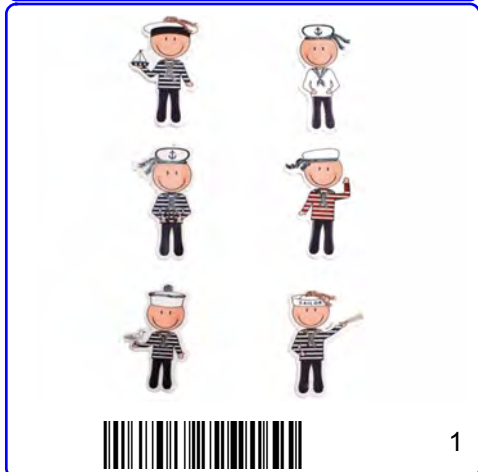

61241115 Τιμή : 0,000 €
ΞΥΛΙΝΑ ΔΙΑΚΟΣΜΗΤΙΚΑ ΝΑΥΤΕΣ
ΑΥΤΟΚΟΛΛΗΤΑ ΣΕΤ 6 ΤΕΜΑΧΙΩΝ 3,5 X 4CM
GLOREX