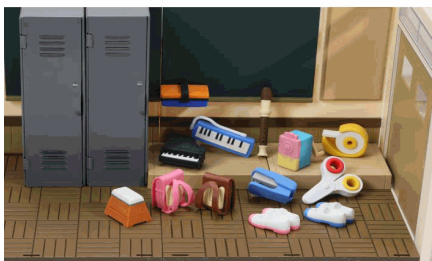

1

ER-GAK001 Τιμή : 0,000 €
ΓΟΜΑ 3D ΣΕ ΦΑΚΕΛΑΚΙ, ΣΧΕΔΙΟ SCHOOL SUPPLY, ΣΕ ΚΟΥΤΙ 60 ΤΕΜ. 12 ΑΣΟΡΤΙ ΣΧΕΔΙΑ ΙΒΑΚΟ