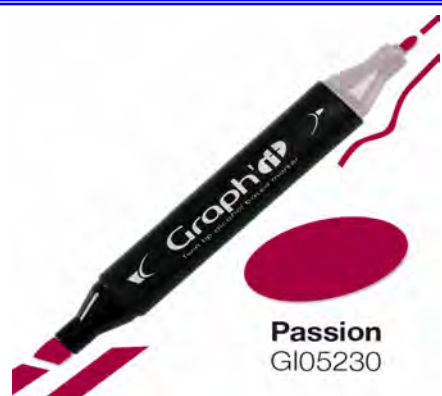

1

GI05230 Τιμή : 0,000 €
ΜΑΡΚΑΔΟΡΟΙ ΟΙΝΟΠΝΕΥΜΑΤΟΣ ΔΙΠΛΗ
ΜΥΘΗ PASSION ΚΟΥΤΙ 3 ΤΕΜΑΧΙΩΝ GRAPH
IT OZ