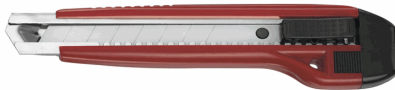

**E-16475** Τιμή : 0,000 €  
 ΚΟΠΙΔΙ ΑΥΤΟΜΑΤΟ ΑΣΦΑΛΕΙΑΣ ΣΕ  
 ΚΑΡΤΕΛΑ WESTCOTT

**E-84000 BULK** Τιμή : 0,000 €  
 ΚΟΠΙΔΙ ΠΛΑΣΤΙΚΟ ΛΕΠΙΔΑ 9MM ΣΕ  
 ΣΑΚΟΥΛΑΚΙ 12 ΤΕΜ. WESTCOTT

**E-84001** Τιμή : 0,000 €  
 ΚΟΠΙΔΙ ΠΛΑΣΤΙΚΟ ΛΕΠΙΔΑ 9MM ΜΕ  
 ΜΕΤΑΛΛΙΚΟ ΟΔΗΓΟ ΚΟΚΚΙΝΟ ΧΡΩΜΑ ΣΕ  
 ΚΑΡΤΕΛΑ WESTCOTT

**E-84003 BULK** Τιμή : 0,000 €  
 ΚΟΠΙΔΙ ΠΛΑΣΤΙΚΟ ΛΕΠΙΔΑ 18MM ΣΕ  
 ΣΑΚΟΥΛΑΚΙ 12 ΤΕΜ. WESTCOTT

12

**E-84004** Τιμή : 0,000 €  
 ΚΟΠΙΔΙ ΠΛΑΣΤΙΚΟ ΛΕΠΙΔΑ 18MM ΜΕ  
 ΜΕΤΑΛΛΙΚΟ ΟΔΗΓΟ ΚΟΚΚΙΝΟ ΧΡΩΜΑ ΣΕ  
 ΚΑΡΤΕΛΑ WESTCOTT