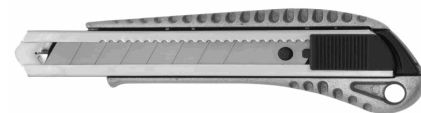

**E-84003 BULK** Τιμή : 0,000 €  
 ΚΟΠΙΔΙ ΠΛΑΣΤΙΚΟ ΛΕΠΙΔΑ 18MM ΣΕ  
 ΣΑΚΟΥΛΑΚΙ 12 ΤΕΜ. WESTCOTT

12

**E-84004** Τιμή : 0,000 €  
 ΚΟΠΙΔΙ ΠΛΑΣΤΙΚΟ ΛΕΠΙΔΑ 18MM ΜΕ  
 ΜΕΤΑΛΛΙΚΟ ΟΔΗΓΟ ΚΟΚΚΙΝΟ ΧΡΩΜΑ ΣΕ  
 ΚΑΡΤΕΛΑ WESTCOTT

1

**E-84028** Τιμή : 0,000 €  
 ΚΟΠΙΔΙ ΑΛΟΥΜΙΝΙΟΥ ΛΕΠΙΔΑ 18MM ΣΕ  
 ΚΑΡΤΕΛΑ WESTCOTT

1

**E-84022** Τιμή : 0,000 €  
 ΚΟΠΙΔΙ SOFTGRIP ΑΥΤΟΜΑΤΟ ΑΣΦΑΛΕΙΑΣ  
 18MM ΣΕ ΚΑΡΤΕΛΑ WESTCOTT

1

**E-84007** Τιμή : 0,000 €  
 ΛΕΠΙΔΕΣ 9MM ΓΙΑ ΚΟΠΙΔΙΑ ΠΑΚΕΤΟ 10  
 ΤΕΜΑΧΙΩΝ WESTCOTT