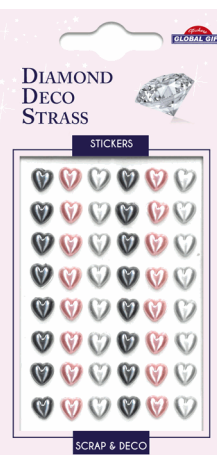

160094 Τιμή : 0,000 €

DDS DIAMOND DECO STRASS STICKERS
8X12CM 160094