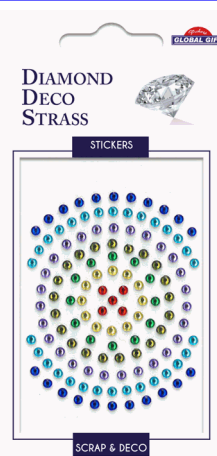

160087 Τιμή : 0,000 €

DDS DIAMOND DECO STRASS STICKERS
8X12CM 160087